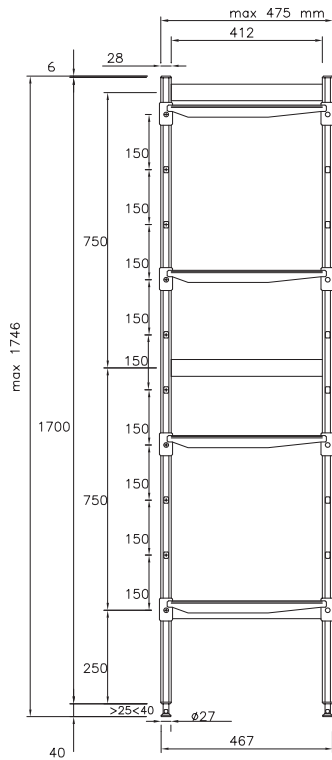

Kort specifikation

Pos.

Hylla med aluminiumstege och 4 stycken hyllor (475x2224mm) i polyeten.

För linjär installation
Sidostegar höjd 1700mm
I höjded justerbara fötter
Lastkapacitet: 1200kg

Huvudfunktioner

- Komplet system som möjliggör enkel och snabb fastsättning av hyllorna i hyllstegen.
- GN 1/1, GN 1/2 och GN 1/3 kan sättas in i ramen.

Konstruktion

- Hyllstegar och hyllramar helt tillverkade i anodiserad aluminium (20 mikron).
- Hyllor gjorda av sektioner i polyetylen.
- Hyllsektioner i polyetylen kan diskas i diskmaskin.
- 8 hyllplan.

Sida

Topp

Other

	A mm	B mm	C mm	D mm
137039	708	798	1606	475
137040	798	798	1696	475
137041	798	886	1784	475
137042	886	886	1872	475
137043	886	974	1960	475
137044	974	974	2048	475
137045	1062	1062	2224	475
137046	1152	1152	2404	475
137047	1240	1240	2580	475
137048	1330	1330	2760	475
137049	1330	1505	2935	475

Viktig information

Uprights	3
137045 (BLS2224)	
Yttermått, bredd	2224 mm
Yttermått, djup	475 mm
Yttermått, höjd	1700 mm
Max kapacitetsvikt:	760 kg
Nettovikt:	41 kg