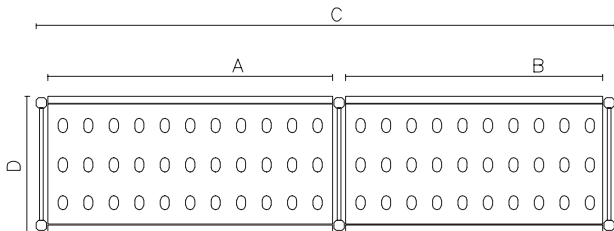

Topp

Other

	A mm	B mm	C mm	D mm
137039	708	798	1606	475
137040	798	798	1696	475
137041	798	886	1784	475
137042	886	886	1872	475
137043	886	974	1960	475
137044	974	974	2048	475
137045	1062	1062	2224	475
137046	1152	1152	2404	475
137047	1240	1240	2580	475
137048	1330	1330	2760	475
137049	1330	1505	2935	475

Viktig information

Uprights	3
137045 (BLS2224)	
Yttermått, bredd	2224 mm
Yttermått, djup	475 mm
Yttermått, höjd	1700 mm
Max kapacitetsvikt:	760 kg
Nettovikt:	41 kg